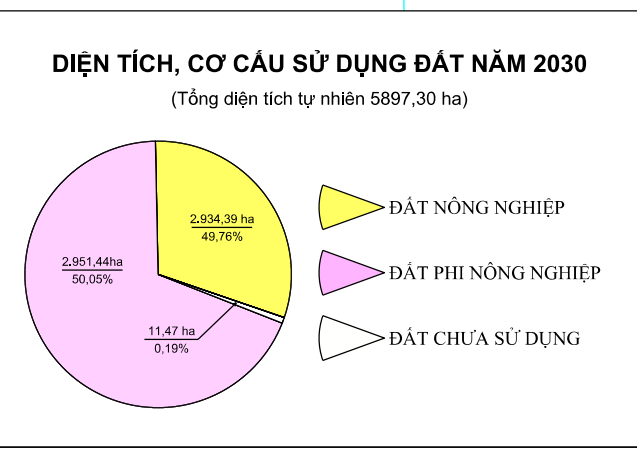

BẢN ĐỒ QUY HOẠCH SỬ DỤNG ĐẤT THỜI KỲ 2021 - 2030

THỊ XÃ HỒNG LĨNH - TỈNH HÀ TĨNH

UBND TỈNH HÀ TĨNH	SỞ TÀI NGUYÊN VÀ MÔI TRƯỜNG	UBND THỊ XÃ HỒNG LĨNH	ĐƠN VỊ XÂY DỰNG
Ngày... tháng... năm 20... CHỨC TỊCH Kỳ: ghi họ và tên, đóng dấu	Ngày... tháng... năm 20... CHỨC ĐỐC Kỳ: ghi họ và tên, đóng dấu	Ngày... tháng... năm 20... CHỨC TỊCH Kỳ: ghi họ và tên, đóng dấu	Ngày... tháng... năm 20... CHỨC ĐỐC Kỳ: ghi họ và tên, đóng dấu